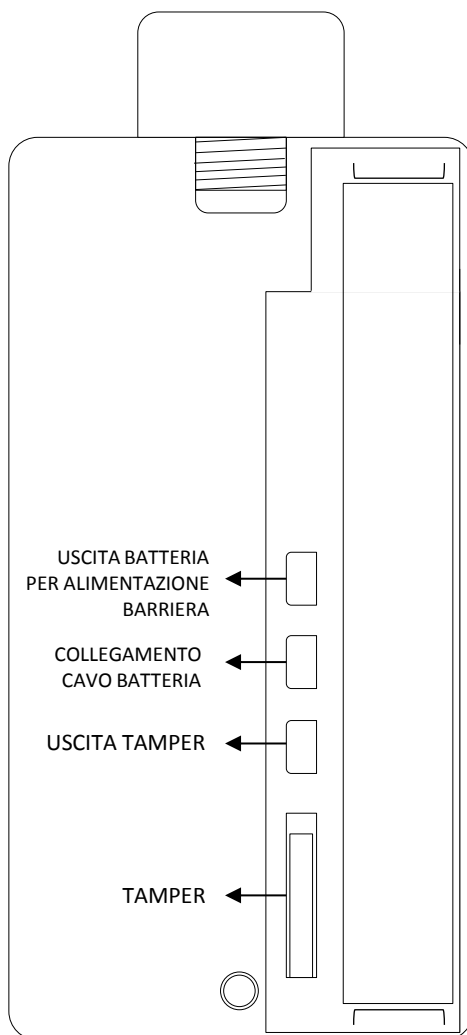

MITECH®
LEADING PERIMETER SECURITY

TREN BOX

BOX PORTA BATTERIE E TRASMETTITORI RADIO

Dimensioni esterne : 120x55 mm – H 30 mm

Spazio trasmettitore: 100x29 mm – H 25 mm (max.)

Istruzioni di uso ed installazione – ITALIANO

MITECH®
LEADING PERIMETER SECURITY

TREN BOX

BOX FOR BATTERIES AND RADIO TRANSMITTERS
External dimensions: 120x55 mm - H 30 mm
Transmitter space: 100x29 mm - H 25 mm (max.)

Installation and user manual – ENGLISH