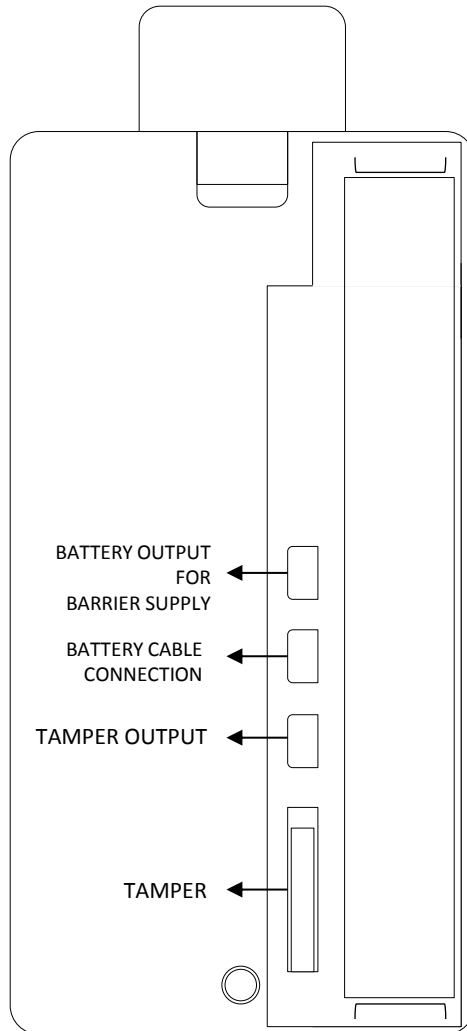

MITECH®
LEADING PERIMETER SECURITY

TREN BOX

BOX PORTA BATTERIE E TRASMETTITORI RADIO

Dimensioni esterne : 120x55 mm – H 30 mm

Spazio trasmettitore: 100x29 mm – H 25 mm (max.)

Istruzioni di uso ed installazione – ITALIANO

MITECH®
LEADING PERIMETER SECURITY

TREN BOX

BOX FOR BATTERIES AND RADIO TRANSMITTERS
External dimensions: 120x55 mm - H 30 mm
Transmitter space: 100x29 mm - H 25 mm (max.)

Installation and user manual – ENGLISH