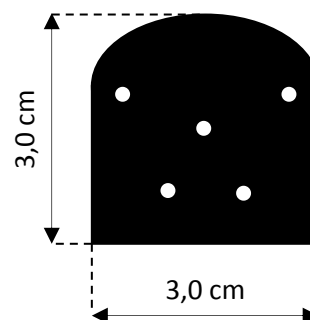

ACCESSORI

WIN TW
Snodo girevole

CARATTERISTICHE TECNICHE

Altezza barriere	0,5 m-1,0 m-1,5 m -2,0 m-2,5 m-3,0 m (per altezze fuori standard contattare il fornitore)
Dimensioni	Larghezza/profondità: 2,5 cm
Profili	Estrusi in alluminio e policarbonato IR
Temperatura di funzionamento	-25°C + 70°C
Segnale infrarosso	Ad impulsi codificati
Portata massima in esterno	5 m
Portata minima in esterno	20 cm (per tutte le versioni)
Alimentazione	12 Vdc
Consumo massimo	110 mA
Sincronizzazione	Ottica
Massimo numero di fasci	6 doppie lenti, regolabili all'interno del profilo
Massimo numero di raggi	12 raggi lineari
Sistema di rilevazione	OR-AND
Tempo di intervento	Regolabile tra 50 e 500 ms
Uscita allarme	Contatto relè NC
Uscita tamper	Contatto relè NC
Segnalazione led	Sincronismo – allarme
Conforme alle norme	EN 50131-1 e CEI 79-3
Conforme alle direttive ROHs	2011/65/UE
Grado di protezione	IP54
Garanzia	3 anni

DIMENSIONI PROFILO CON COPERCHIO

DIMENSIONI TAPPO SUPERIORE

DIMENSIONI TAPPO INFERIORE

MITECH® srl

Uffici:
Via Roncaglia, 14
20146 Milano – Italia

Produzione:
Via Ramazzone, 23
43010 Fontevivo (PR) – Italia