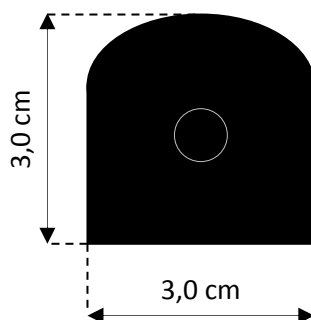

ACCESSORI

WIN TW
Snodo girevole

CARATTERISTICHE TECNICHE

Altezza barriere	0,5 m-1,0 m-1,5 m -2,0 m-2,5 m-3,0 m (per altezze fuori standard contattare il fornitore)
Dimensioni	Larghezza/profondità: 2,5 cm
Profili	Estrusi in alluminio e policarbonato IR
Temperatura di funzionamento	-25°C + 70°C
Segnale infrarosso	Ad impulsi codificati
Portata massima in esterno	5 m
Portata minima in esterno	20 cm (per tutte le versioni)
Alimentazione	12 Vdc
Consumo massimo	110 mA
Sincronizzazione	Ottica
Massimo numero di fasci	6 doppie lenti, regolabili all'interno del profilo
Massimo numero di raggi	12 raggi lineari
Sistema di rilevazione	OR-AND
Tempo di intervento	Regolabile tra 50 e 500 ms
Uscita allarme	Contatto relè NC
Uscita tamper	Contatto relè NC
Segnalazione led	Sincronismo – allarme
Conforme alle norme	EN 50131-1 e CEI 79-3
Conforme alle direttive ROHs	2011/65/UE
Grado di protezione	IP54
Garanzia	3 anni

DIMENSIONI PROFILO CON COPERCHIO

DIMENSIONI TAPPO SUPERIORE

DIMENSIONI TAPPO INFERIORE

MITECH® srl

Uffici:
Via Roncaglia, 14
20146 Milano – Italia

Produzione:
Via Ramazzone, 23
43010 Fontevivo (PR) – Italia