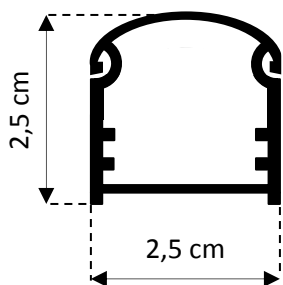

ACCESSORI

WIN TW
Snodo girevole

CARATTERISTICHE TECNICHE

Altezza barriere	0,5 m-1,0 m-1,5 m -2,0 m-2,5 m-3,0 m (per altezze fuori standard contattare il fornitore)
Dimensioni	Larghezza/profondità: 2,5 cm
Profili	Estrusi in alluminio e policarbonato IR
Temperatura di funzionamento	-25°C + 70°C
Segnale infrarosso	Ad impulsi codificati
Portata massima in esterno	5 m
Portata minima in esterno	20 cm (per tutte le versioni)
Alimentazione	12 Vdc
Consumo massimo	110 mA
Sincronizzazione	Ottica
Massimo numero di fasci	6 doppie lenti, regolabili all'interno del profilo
Massimo numero di raggi	12 raggi lineari
Sistema di rilevazione	OR-AND
Tempo di intervento	Regolabile tra 50 e 500 ms
Uscita allarme	Contatto relè NC
Uscita tamper	Contatto relè NC
Segnalazione led	Sincronismo – allarme
Conforme alle norme	EN 50131-1 e CEI 79-3
Conforme alle direttive ROHs	2011/65/UE
Grado di protezione	IP54
Garanzia	3 anni

DIMENSIONI PROFILO CON COPERCHIO

DIMENSIONI TAPPO SUPERIORE

DIMENSIONI TAPPO INFERIORE

MITECH® srl

Uffici:
Via Roncaglia, 14
20146 Milano – Italia

Produzione:
Via Ramazzone, 23
43010 Fontevivo (PR) – Italia