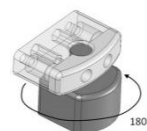

ROYAL

BARRIERA ALL'INFRAROSSO ATTIVO FILARE CON SINCRONISMO OTTICO
Disponibile solo in versione nera

ROYAL è la nuova barriera IR a doppio led con fasci sdoppiati in linea e sincronismo ottico. Si compone di due profili speculari da posizionare ai lati dei passaggi da proteggere e permette di anticipare l'intrusione lasciando al contempo libertà di movimento all'interno dell'ambiente protetto. Per le dimensioni molto ridotte e grazie all'assenza del cavo di sincronismo è particolarmente indicata per la protezione di porte e finestre e relative serrande o persiane. ROYAL assicura un ottimo standard di affidabilità, elevata immunità alla luce solare ed agli insetti. E' robusta, sicura, facile da installare, con una portata massima di 5 m.

ACCESSORI

WIN TW
Snodo girevole

CARATTERISTICHE TECNICHE

Altezza barriere	0,5 m-1,0 m-1,5 m -2,0 m-2,5 m-3,0 m (per altezze fuori standard contattare il fornitore)
Dimensioni	Larghezza/profondità: 2,5 cm
Profili	Estrusi in alluminio e policarbonato IR
Temperatura di funzionamento	-25°C + 70°C
Segnale infrarosso	Ad impulsi codificati
Portata massima in esterno	5 m
Portata minima in esterno	20 cm (per tutte le versioni)
Alimentazione	12 Vdc
Consumo massimo	110 mA
Sincronizzazione	Ottica
Massimo numero di fasci	6 doppie lenti, regolabili all'interno del profilo
Massimo numero di raggi	12 raggi lineari
Sistema di rilevazione	OR-AND
Tempo di intervento	Regolabile tra 50 e 500 ms
Uscita allarme	Contatto relè NC
Uscita tamper	Contatto relè NC
Segnalazione led	Sincronismo – allarme
Conforme alle norme	EN 50131-1 e CEI 79-3
Conforme alle direttive ROHs	2011/65/UE
Grado di protezione	IP54
Garanzia	3 anni