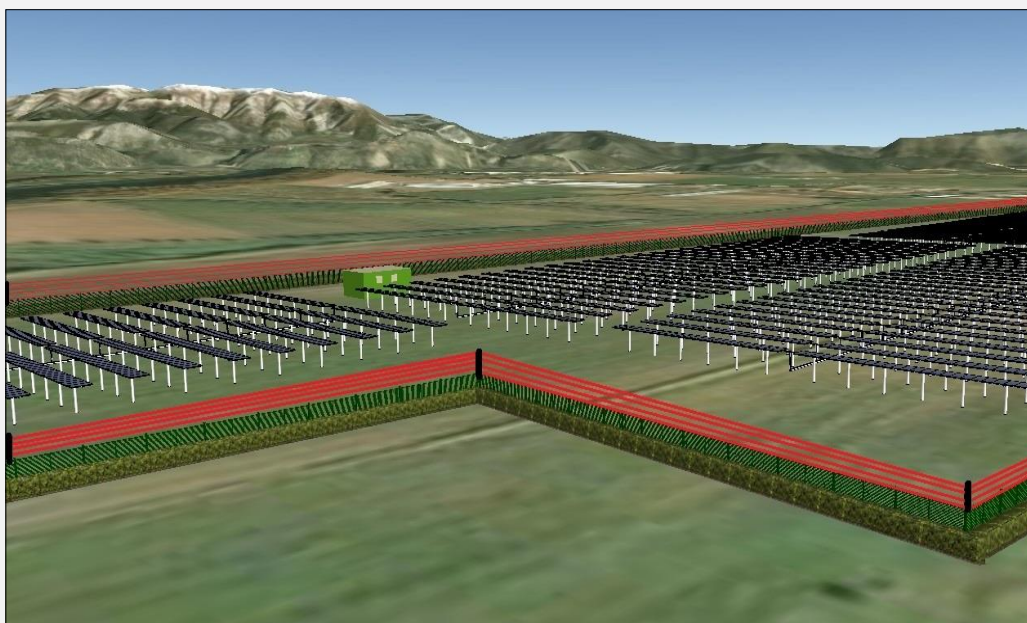

## MINI BARRIERA ALL'INFRAROSSO ATTIVO A 2 e 4 lenti Portata massima 200 m

GEMINI e QUAD sono le mini barriere all'infrarosso attivo a 2 e 4 lenti dalle dimensioni molto contenute. Precablate e pronte per l'installazione sono composte da un'unità trasmittente ed una ricevente con 8 frequenze digitali selezionabili. Possono essere installate su palo, parete oppure in combinazione con i box/custodie delle nostre colonne TOWER e GARDEN. Sono robuste, sicure, facile da installare, non necessitano di alcun sincronismo filare e vengono proposte con un rapporto qualità/prezzo davvero ineguagliabile.

GEMINI è disponibile in tre versioni (GEMINI 30, GEMINI 60 e GEMINI 100) con una portata massima di 100 m.

QUAD ha una portata massima di 200 m.

GEMINI

QUAD