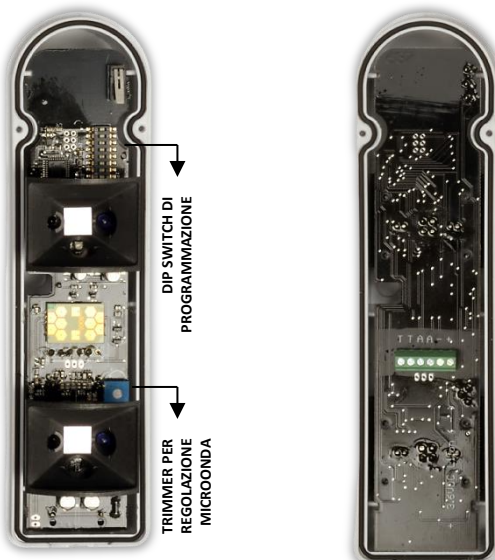

# PATROL DT

**SENSORE A TRIPLA TECNOLOGIA DA ESTERNO FILARE**  
Disponibile nei colori bianco e marrone

PATROL DT è stato progettato per fornire una protezione perimetrale esterna creando una barriera orizzontale a più fasci che permette di anticipare l'intrusione. Copre un'area fino a 9 metri con un angolo di rilevamento di circa 90°.

PATROL DT è dotato della funzione «Pet Immune», in questa modalità il passaggio di un animale sotto il sensore non viene rilevato.

## CARATTERISTICHE TECNICHE

Alimentazione: 11 – 14 Vdc

Consumo: 20 mA a riposo - 40 mA in allarme

Portata massima: 9 m - 90°

**IMPORTANTE:** il sensore rileva le differenze di temperatura tra un oggetto in movimento e la temperatura dello sfondo della zona di protezione. Se l'oggetto non si muove, il rilevatore non può rilevarlo. Inoltre, la temperatura dell'oggetto e la temperatura ambiente può influenzare il range di misurazione.

Dispositivo antiaccecamento: infrarossi attivi

Tempo di intervento: 3 minuti

Funzione «Pet Immune»

Umidità: max. 95% (senza condensa)

Dimensioni: 200 x 65 X 45 mm – Peso: 100 gr

Grado di protezione: IP65

AREA DI RILEVAMENTO MW E IR