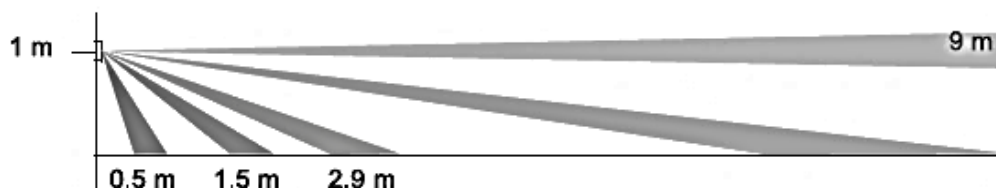

AREA DI RILEVAMENTO MW E IR

TOP VIEW

SIDE VIEW

MODALITA' PET IMMUNE

PATROL DT ha due lenti, la prima offre una visuale parallela al suolo (lente A) mentre l'altra (lente B) è inclinata verso il basso. Nella modalità «Pet Immune» il passaggio di un animale sotto la lente B non viene rilevato. Per abilitare la modalità «Pet Immune» impostare il sensore in AND (vedere il manuale).

MITECH® srl

Uffici:
Via Roncaglia, 14
20146 Milano – Italy

Produzione:
Via Ramazzone, 23
43010 Fontevivo (PR) – Italy

Tel.: +39 02.48006383
Fax: +39 02.48025620
tech@mitech-security.com

www.mitech-security.com