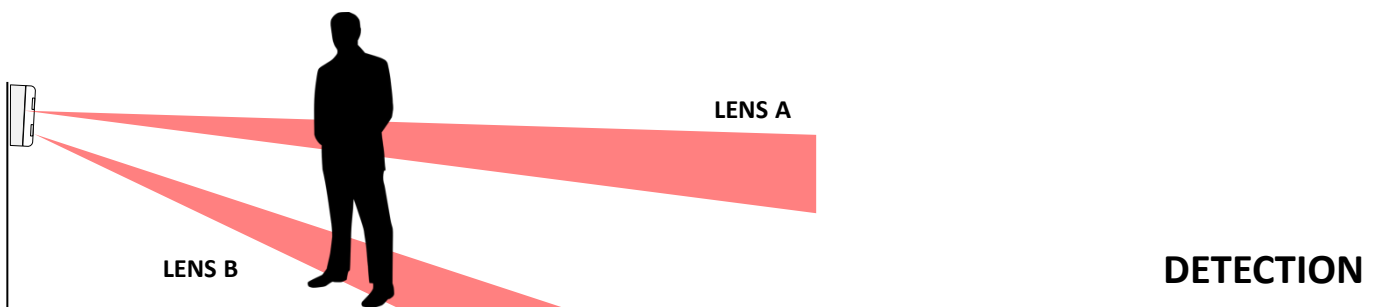

TOP VIEW

SIDE VIEW

MODALITA' PET IMMUNE

PATROL DT ha due lenti, la prima offre una visuale parallela al suolo (lente A) mentre l'altra (lente B) è inclinata verso il basso. Nella modalità «Pet Immune» il passaggio di un animale sotto la lente B non viene rilevato. Per abilitare la modalità «Pet Immune» impostare il sensore in AND (vedere il manuale).