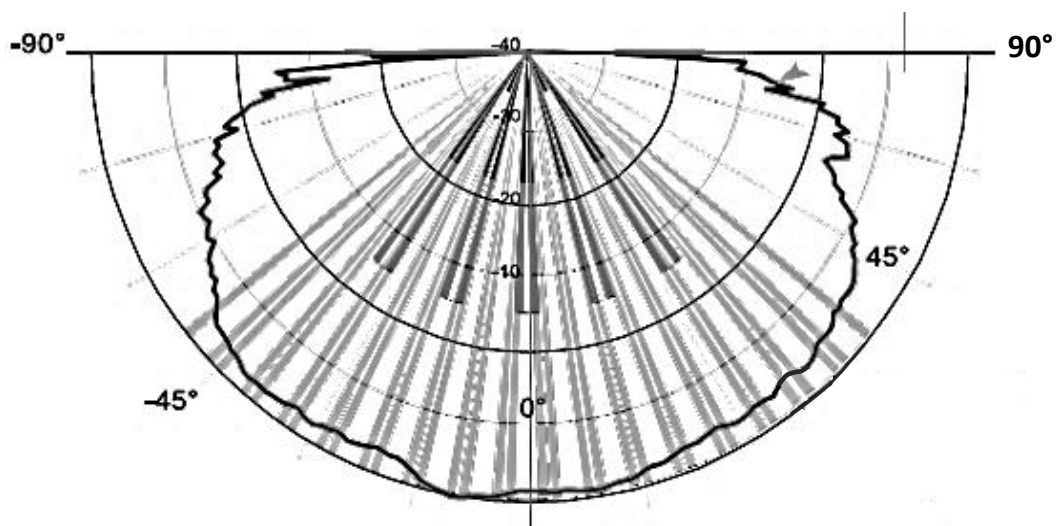

AREA DI RILEVAMENTO MW E IR

TOP VIEW